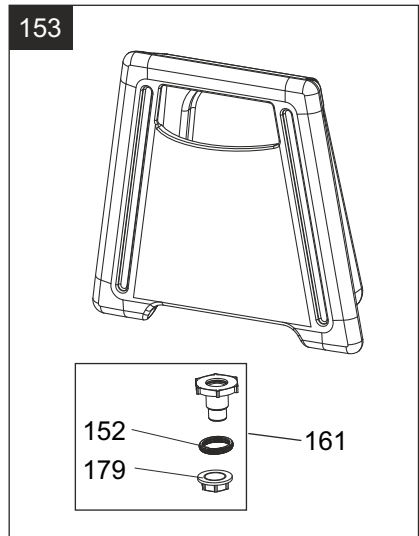

Handle Assembly

SL.NO	PART NO	DESCRIPTION	SIZE	QTY
4	90-0046-0000	CRPH SCREW	M4x12	2
11	90-0005-0000	ALLEN SCREW	M6x20	2
12	90-0006-0000	WASHER	6.4x18x2	2
44	90-0026-0000	PULL HANDLE		1
52	90-0168-0000	BASE - CABLE HOLDER		2
65	90-0041-0000	SPRING		6
66	90-0042-0000	WASHER		6
71	90-0044-0000	PLUG		2
72	90-0045-0000	GROMMET		1
73	90-0183-0000	SELF TAPPING SCREW		10
85	90-0050-0000	GUIDE		2
117	90-0067-0000	TOP HANDLE		1
126	90-0296-0000	KNOB		2
152	90-0101-0000	GASKET		1
153	90-0103-0000	TANK - 4L		1
161	90-0111-0000	VALVE		1
179	90-0092-0000	NUT		1
226	90-0443-0000	KNOB-TANK HOLDER-LH		1
227	90-0444-0000	KNOB-TANK HOLDER-RH		1
317	90-0451-0000	PIPE - LH		1
318	90-0452-0000	PIPE - RH		1
326	90-0565-0000	PIPE ASSY LH DC		1
327	90-0566-0000	PIPE ASSY RH DC		1
328	90-0567-0000	BOTTOM HANDLE DC		1
329	90-0568-0000	BASE VALVE ASSY DC		1
333	90-0570-0000	BASE SWITCH - TOP HANDLE DC		1
334	90-0571-0000	PLATE NUT SWITCH		1
335	90-0572-0000	PIN PUMP SWITCH DC		1
336	90-0573-0000	SPRING PUMP SWITCH		1
337	90-0574-0000	COVER SWITCH TOP HANDLE		1
338	90-0575-0000	ACTUATOR PUMP SWITCH DC		1
339	90-0576-0000	CR CSK HD SCREW SS304 M4X8	M4X8	2
340	90-0577-0000	WASHER SS304	6.4X18X1.6	1
341	90-0578-0000	WASHER SS304	4.3X12X1.0	1