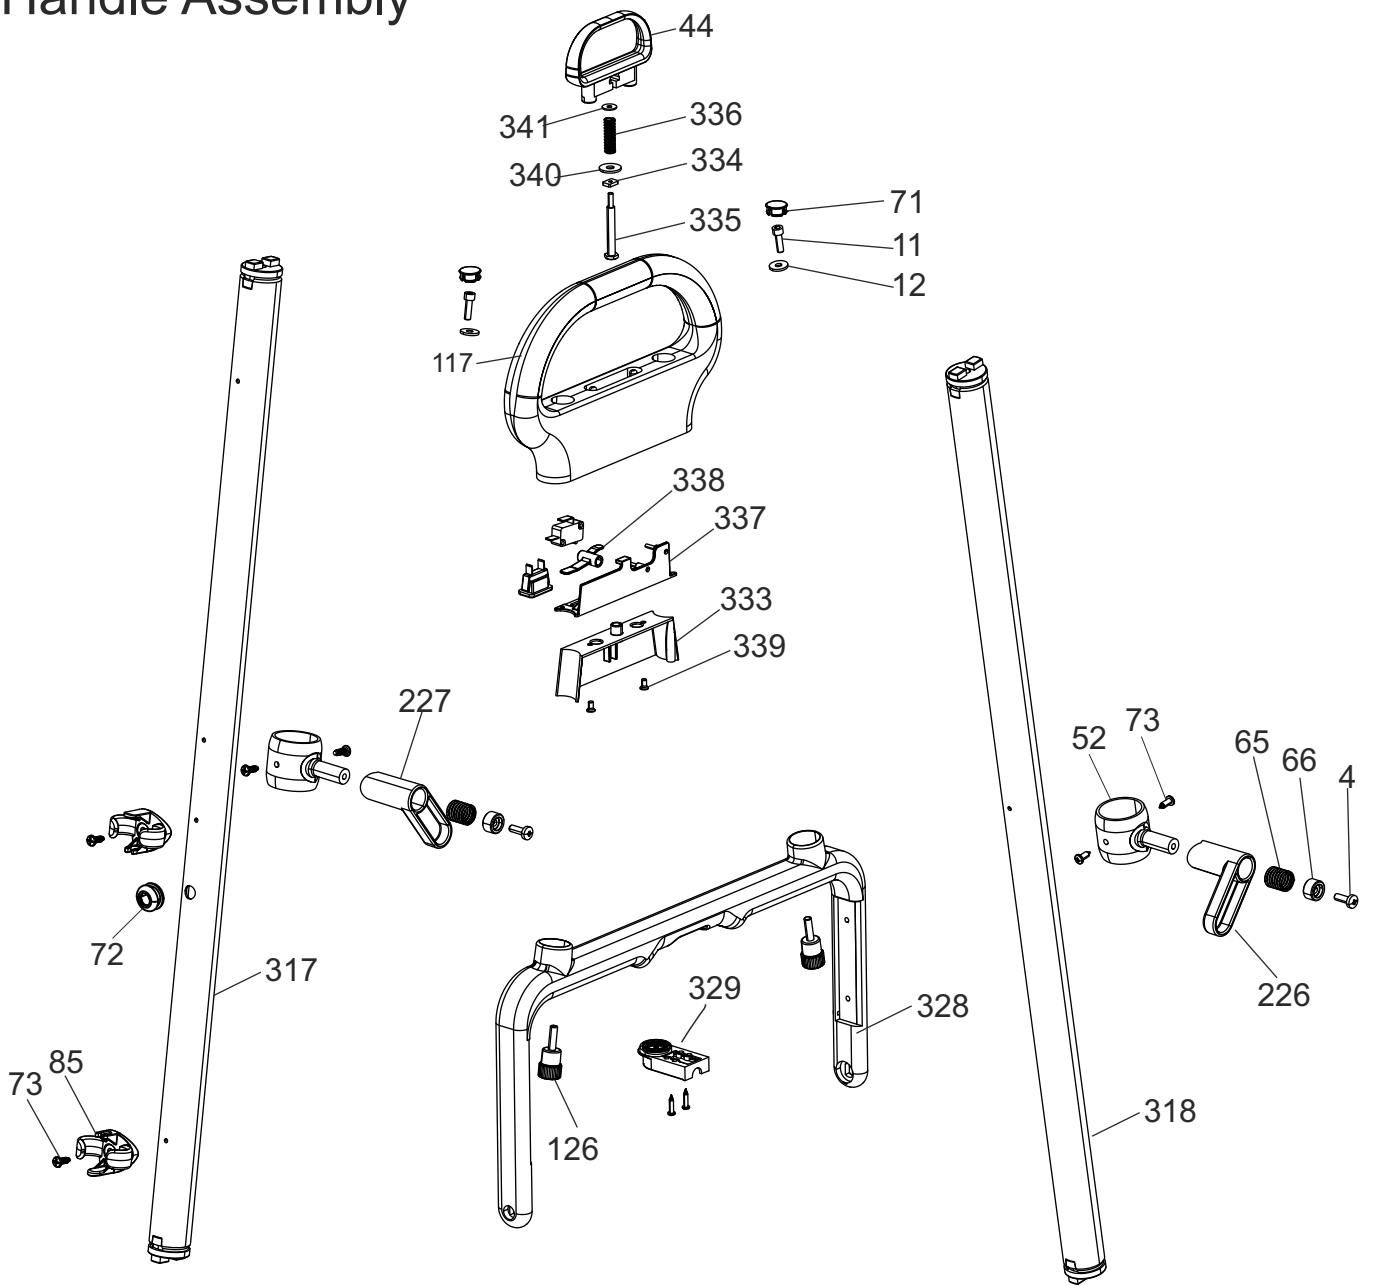

Lever and Guide Link Mechanism

SL.NO	PART NO	DESCRIPTION	SIZE	QTY
4	90-0046-0000	CRPH SCREW	M4x12	2
26	90-0151-0000	CLEVIS PIN		5
29	90-0153-0000	CLEVIS PIN		1
41	90-0159-0000	LINK		1
45	90-0162-0000	SHIELD		8
47	90-0563-0000	LEVER DC		2
64	90-0177-0000	LEVER BUTTON		4
76	90-0051-0000	CIRCLIP		6
78	90-0186-0000	LINK GUIDE		1
82	90-0284-0000	SPRING		1
91	90-0257-0000	BUSH		1
113	90-0196-0000	WHEEL		4
118	90-0068-0000	LEVER ASSY		1
118a	90-0173-0000	LEVER		1
119	90-0069-0000	LEVER ASSY		2
119a	90-0174-0000	LEVER		2
120	90-0070-0000	LEVER ASSY		1
120a	90-0175-0000	LEVER		1
128	90-0266-0000	LEVER SWITCH		1

Handle Assembly

SL.NO	PART NO	DESCRIPTION	SIZE	QTY
4	90-0046-0000	CRPH SCREW	M4x12	2
11	90-0005-0000	ALLEN SCREW	M6x20	2
12	90-0006-0000	WASHER	6.4x18x2	2
44	90-0026-0000	PULL HANDLE		1
52	90-0168-0000	BASE - CABLE HOLDER		2
65	90-0041-0000	SPRING		6
66	90-0042-0000	WASHER		6
71	90-0044-0000	PLUG		2
72	90-0045-0000	GROMMET		1
73	90-0183-0000	SELF TAPPING SCREW		10
85	90-0050-0000	GUIDE		2
117	90-0067-0000	TOP HANDLE		1
126	90-0296-0000	KNOB		2
152	90-0101-0000	GASKET		1
153	90-0103-0000	TANK - 4L		1
161	90-0111-0000	VALVE		1
179	90-0092-0000	NUT		1
226	90-0443-0000	KNOB-TANK HOLDER-LH		1
227	90-0444-0000	KNOB-TANK HOLDER-RH		1
317	90-0451-0000	PIPE - LH		1
318	90-0452-0000	PIPE - RH		1
326	90-0565-0000	PIPE ASSY LH DC		1
327	90-0566-0000	PIPE ASSY RH DC		1
328	90-0567-0000	BOTTOM HANDLE DC		1
329	90-0568-0000	BASE VALVE ASSY DC		1
333	90-0570-0000	BASE SWITCH - TOP HANDLE DC		1
334	90-0571-0000	PLATE NUT SWITCH		1
335	90-0572-0000	PIN PUMP SWITCH DC		1
336	90-0573-0000	SPRING PUMP SWITCH		1
337	90-0574-0000	COVER SWITCH TOP HANDLE		1
338	90-0575-0000	ACTUATOR PUMP SWITCH DC		1
339	90-0576-0000	CR CSK HD SCREW SS304 M4X8	M4X8	2
340	90-0577-0000	WASHER SS304	6.4X18X1.6	1
341	90-0578-0000	WASHER SS304	4.3X12X1.0	1