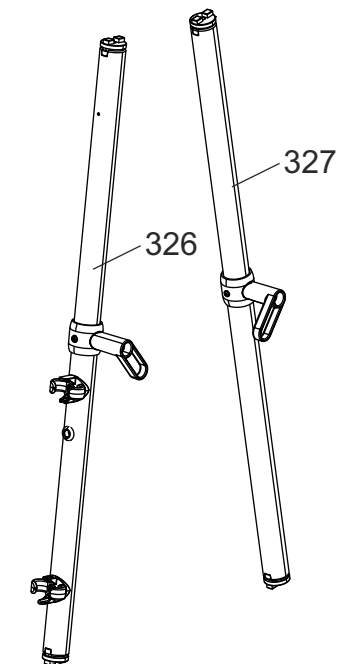

Handle Assembly

SL.NO	PART NO	DESCRIPTION	SIZE	QTY
4	90-0046-0000	CRPH SCREW	M4x12	2
11	90-0005-0000	ALLEN SCREW	M6x20	2
12	90-0006-0000	WASHER	6.4x18x2	2
44	90-0026-0000	PULL HANDLE		1
52	90-0168-0000	BASE - CABLE HOLDER		2
65	90-0041-0000	SPRING		6
66	90-0042-0000	WASHER		6
71	90-0044-0000	PLUG		2
72	90-0045-0000	GROMMET		1
73	90-0183-0000	SELF TAPPING SCREW		10
85	90-0050-0000	GUIDE		2
117	90-0067-0000	TOP HANDLE		1
126	90-0296-0000	KNOB		2
152	90-0101-0000	GASKET		1
153	90-0103-0000	TANK - 4L		1
161	90-0111-0000	VALVE		1
179	90-0092-0000	NUT		1
226	90-0443-0000	KNOB-TANK HOLDER-LH		1
227	90-0444-0000	KNOB-TANK HOLDER-RH		1
317	90-0451-0000	PIPE - LH		1
318	90-0452-0000	PIPE - RH		1
326	90-0565-0000	PIPE ASSY LH DC		1
327	90-0566-0000	PIPE ASSY RH DC		1
328	90-0567-0000	BOTTOM HANDLE DC		1
329	90-0568-0000	BASE VALVE ASSY DC		1
333	90-0570-0000	BASE SWITCH - TOP HANDLE DC		1
334	90-0571-0000	PLATE NUT SWITCH		1
335	90-0572-0000	PIN PUMP SWITCH DC		1
336	90-0573-0000	SPRING PUMP SWITCH		1
337	90-0574-0000	COVER SWITCH TOP HANDLE		1
338	90-0575-0000	ACTUATOR PUMP SWITCH DC		1
339	90-0576-0000	CR CSK HD SCREW SS304 M4X8	M4X8	2
340	90-0577-0000	WASHER SS304	6.4X18X1.6	1
341	90-0578-0000	WASHER SS304	4.3X12X1.0	1