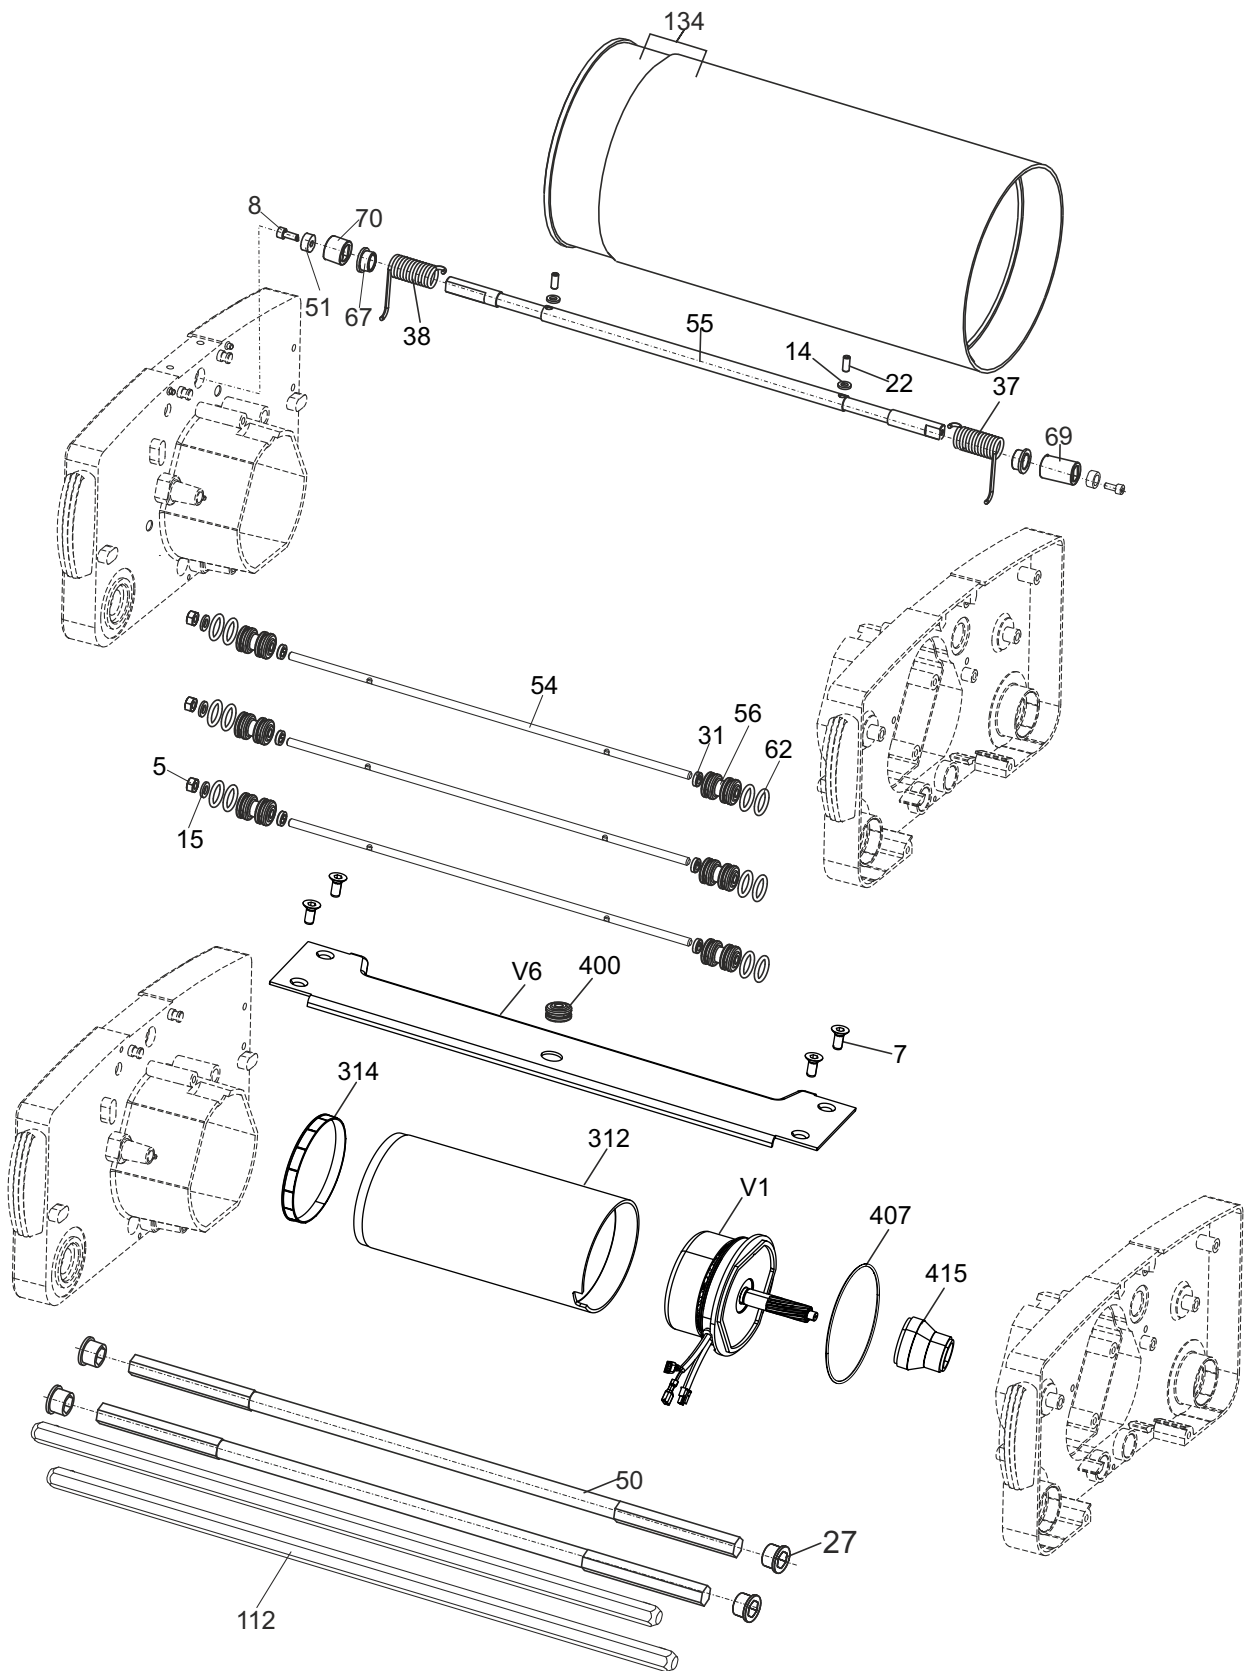

Motor, Drum and Bridge Assembly

SL.NO	PART NO	DESCRIPTION	SIZE	QTY
5	90-0142-0000	HEX NUT	M6	3
7	90-0143-0000	CSK SCREW	M6x14	4
8	90-0004-0000	ALLEN SCREW	M4x10	2
14	90-0146-0000	WASHER	5.2x10x1.6	2
15	90-0147-0000	WASHER	6.4x12x1.6	3
22	90-0150-0000	GRUB SCREW	M5x12	2
27	90-0015-0000	BUSH		4
28	90-0152-0000	WASHER		4
31	90-0017-0000	WASHER		6
37	90-0157-0000	SPRING		1
38	90-0158-0000	SPRING		1
50	90-0167-0000	HEX SHAFT		2
51	90-0030-0000	WASHER		2
54	90-0170-0000	TIE ROD		3
55	90-0171-0000	SHAFT		1
56	90-0172-0000	ROLLER		6
62	90-0176-0000	O' RING		12
67	90-0178-0000	BUSH		2
69	90-0180-0000	BUSH		1
70	90-0181-0000	BUSH		1
112	90-0062-0000	BRUSH SHAFT		2
134	90-0306-0000	DRUM ASSY		1
312	90-0579-0000	SPACER MOTOR DC		1
314	90-0580-0000	COVER PROTECTION		1
400	90-0535-0000	GROMMET BRIDGE HOUSING		1
407	90-0671-0000	O-RING	88.0X2.0	1
415	90-0670-0000	SHIELD SHAFT MOTOR - DC		1
V1	90-0581-0000	BLDC MOTOR INCL O RING		1
V6	90-0582-0000	BRIDGE HSNG ASSY 34 TVX DC		1