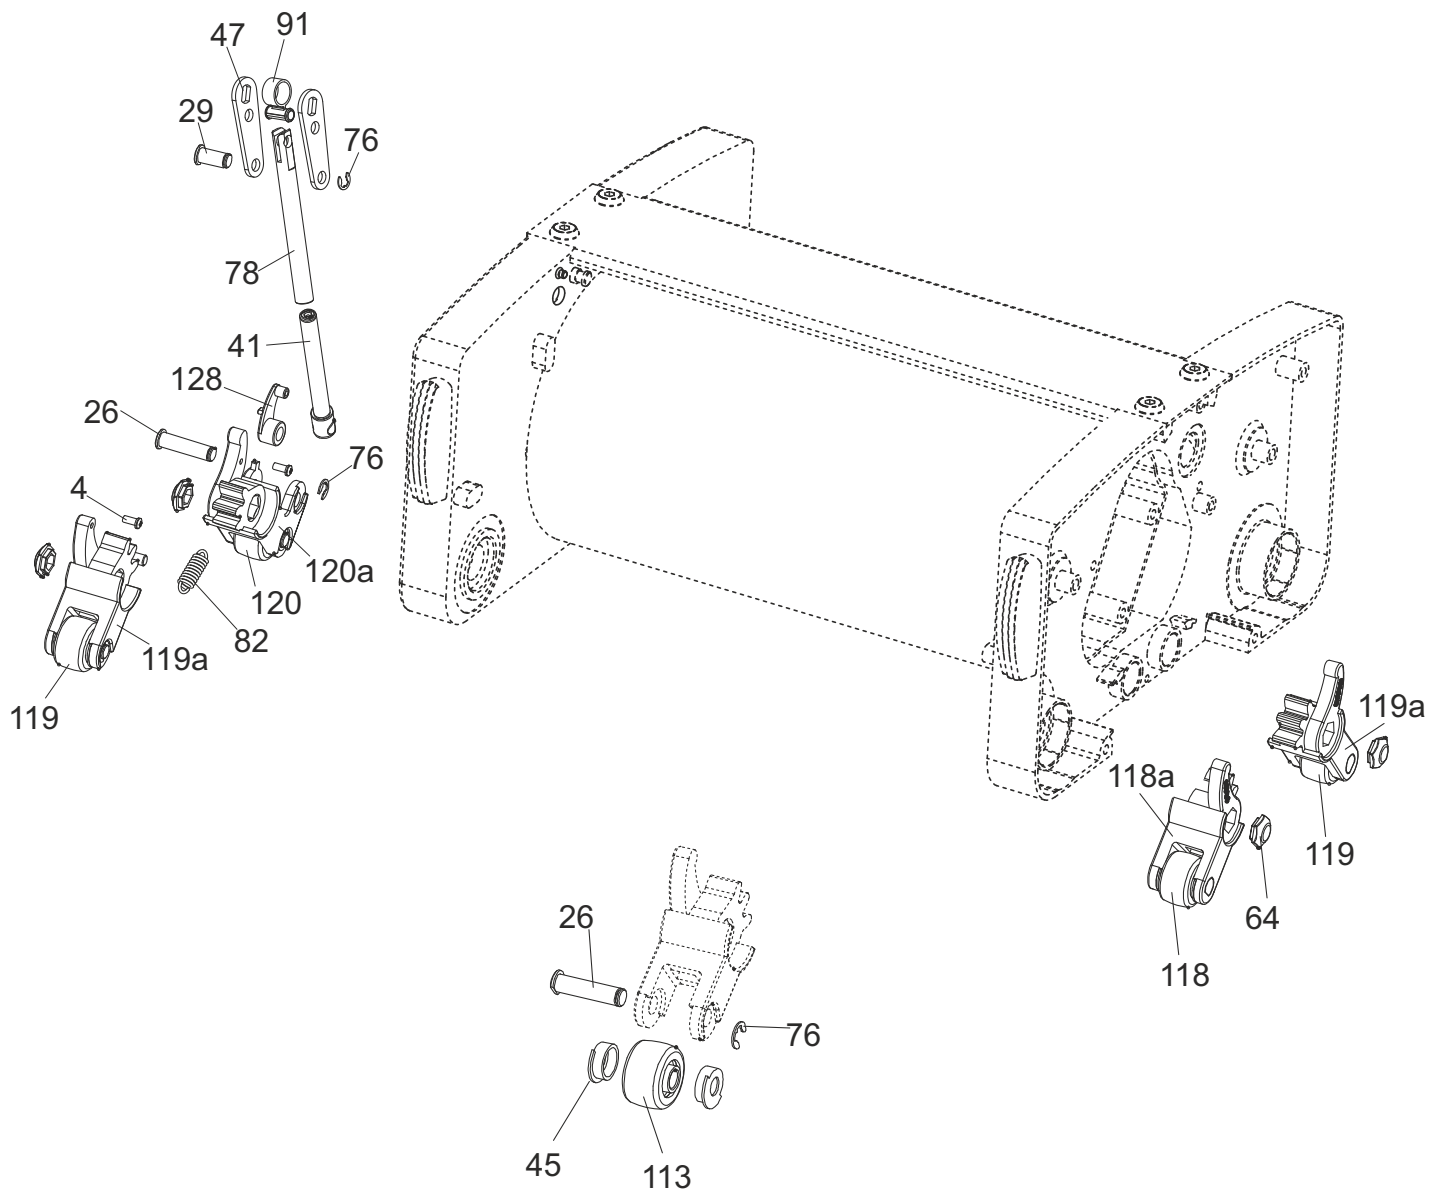

Lever and Guide Link Mechanism

SL.NO	PART NO	DESCRIPTION	SIZE	QTY
4	90-0046-0000	CRPH SCREW	M4x12	2
26	90-0151-0000	CLEVIS PIN		5
29	90-0153-0000	CLEVIS PIN		1
41	90-0159-0000	LINK		1
45	90-0162-0000	SHIELD		8
47	90-0563-0000	LEVER DC		2
64	90-0177-0000	LEVER BUTTON		4
76	90-0051-0000	CIRCLIP		6
78	90-0186-0000	LINK GUIDE		1
82	90-0284-0000	SPRING		1
91	90-0257-0000	BUSH		1
113	90-0196-0000	WHEEL		4
118	90-0068-0000	LEVER ASSY		1
118a	90-0173-0000	LEVER		1
119	90-0069-0000	LEVER ASSY		2
119a	90-0174-0000	LEVER		2
120	90-0070-0000	LEVER ASSY		1
120a	90-0175-0000	LEVER		1
128	90-0266-0000	LEVER SWITCH		1