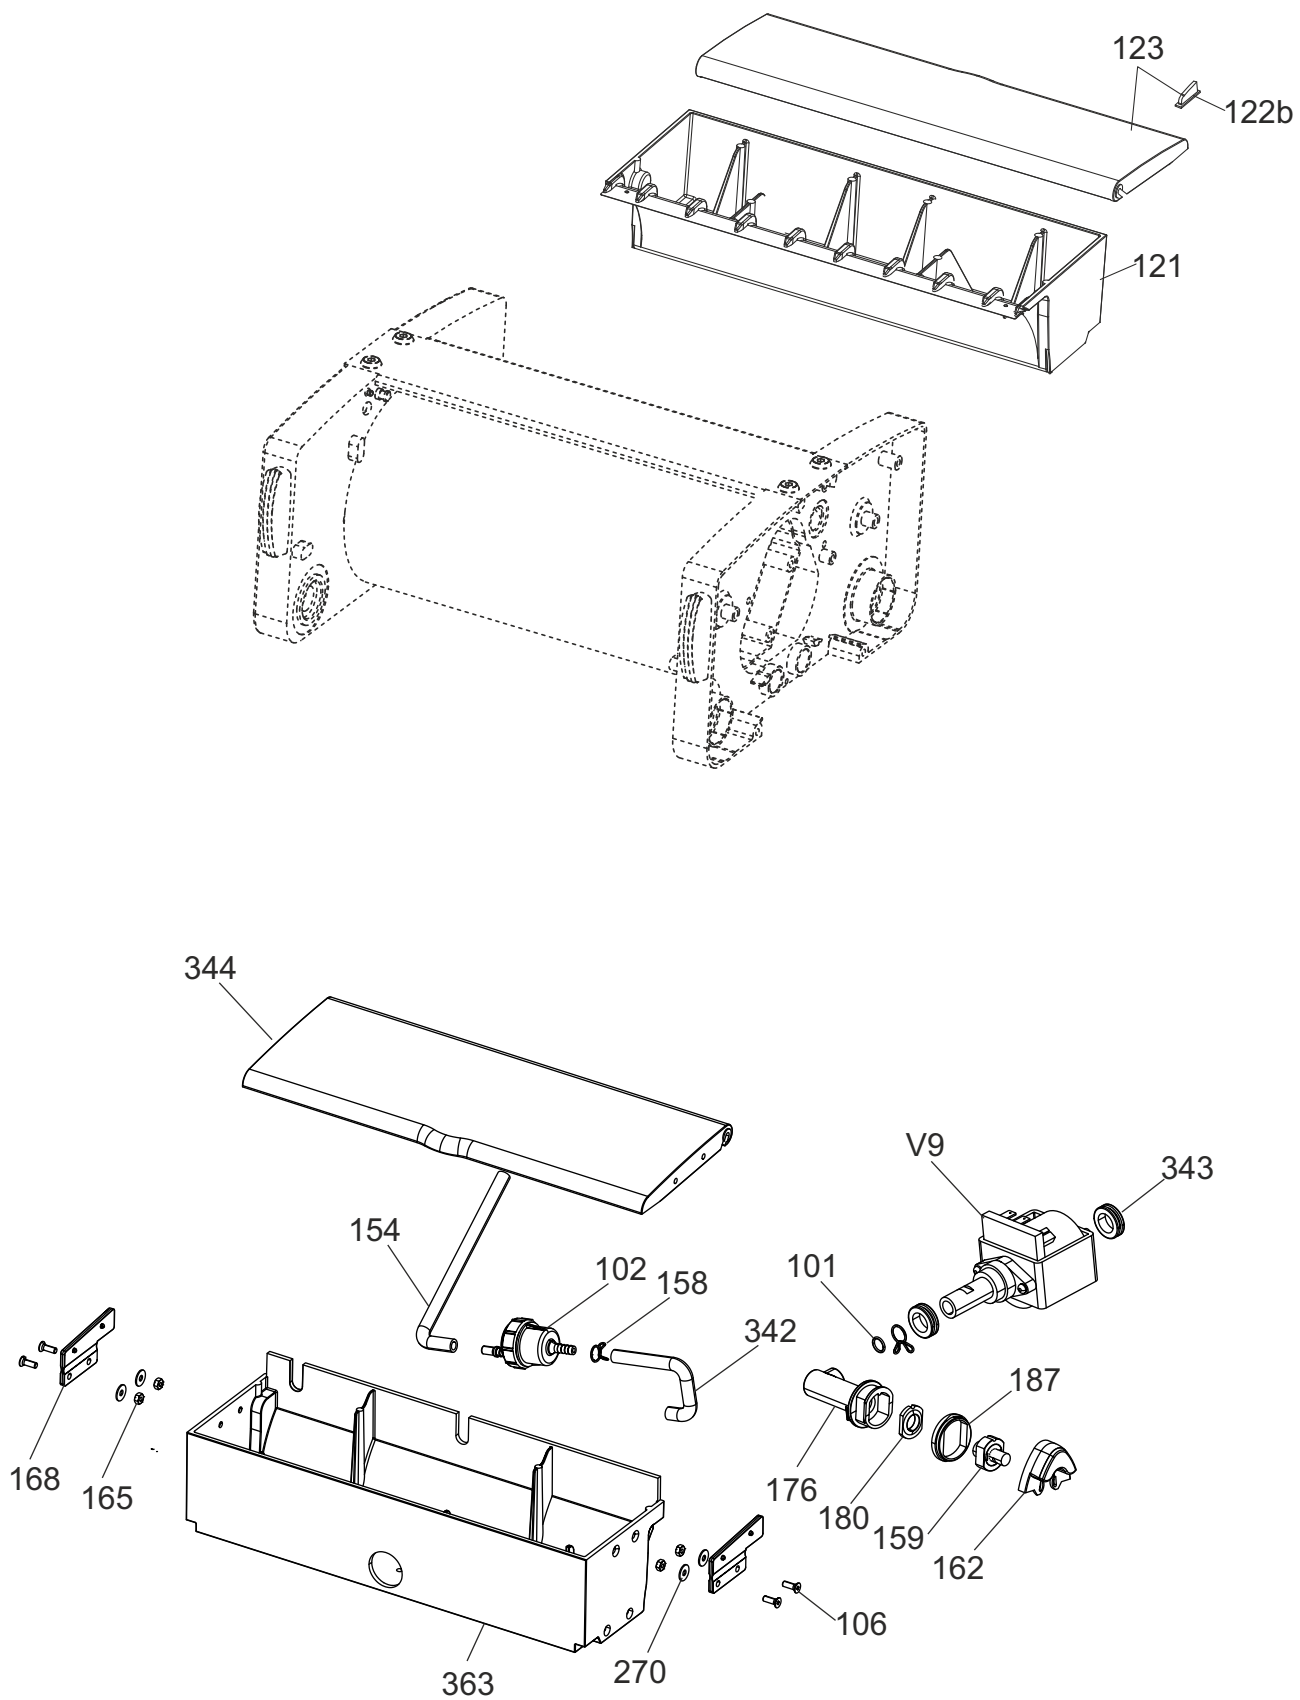

Pump Housing

SL.NO	PART NO	DESCRIPTION	SIZE	QTY
101	90-0100-0000	O-RING-PUMP		1
102	90-0113-0000	FILTER		1
106	90-0599-0000	CSK SCREW	M4x12	4
121	90-0072-0000	DIRTY WATER TANK		1
122b	90-0055-0000	LID PAD		2
123	90-0075-0000	LID ASSY-DIRTY WATER		1
154	90-0104-0000	HOSE - 275		1
158	90-0353-0000	HOSE CLIP		1
159	90-0107-0000	NOZZLE		1
162	90-0112-0000	BOOT		1
165	90-0141-0000	HEX NUT	M4	4
168	90-0349-0000	STRIP LID		2
176	90-0094-0000	ADAPTOR NOZZLE		1
180	90-0093-0000	SEAL NOZZLE		1
187	90-0099-0000	SPACER		1
270	90-0646-0000	WASHER SS304	8X4X0.5	4
342	90-0558-0000	HOSE - 240		1
343	90-0559-0000	SUPPORT RING		2
344	90-0560-0000	LID PUMP HOUSING		1
363	90-0561-0000	PUMP HOUSING 34 DC		1
V9	90-0562-0000	PUMP (24V/AC)		1