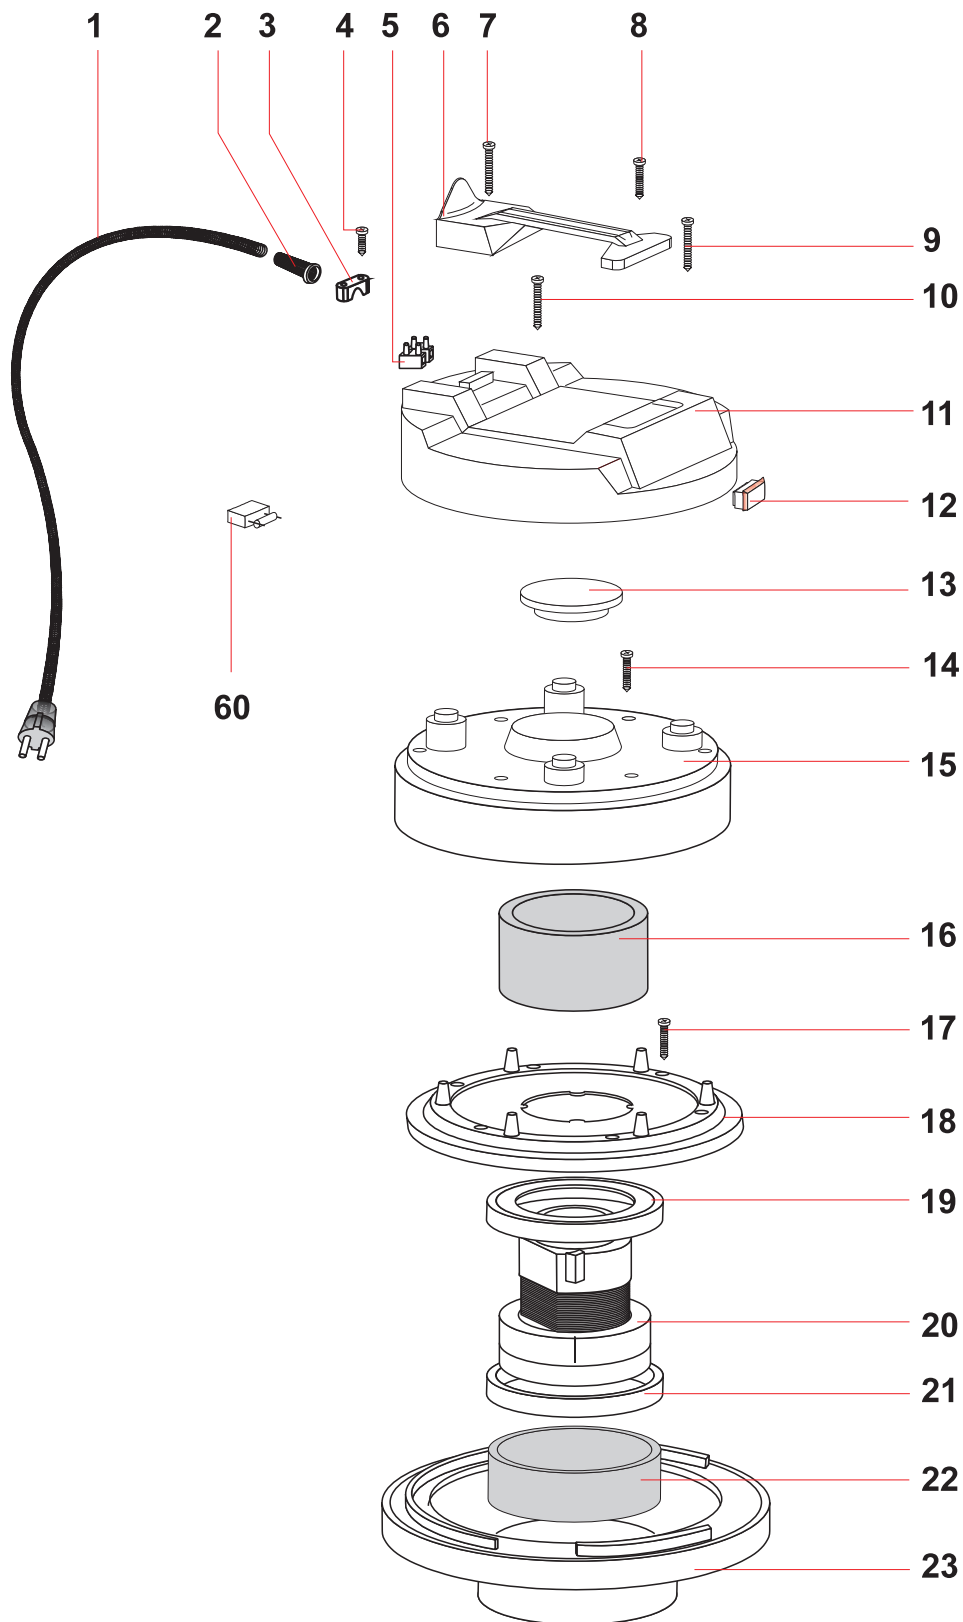

G. Staehle GmbH u. Co. KG

columbus Reinigungsmaschinen

06.1998

ST 12 - SAUGKOPF / VAC UNIT

Pos.	Art. Nr.	Stk.	Bezeichnung	Description
	20511131		Saugkopf kpl.	vax unit cpl.
1	20128600	1	Anschlußleitung 2x1x10m	power cable 2x1x10m
2	20234700	1	Knickschutztülle	cable sleeve
3	20243000	1	Zugentlastung	strain relief
4	20235100	2	Schraube KA50x20	screw KA50x20
5	20241600	1	Klemmleiste 2-pol	strip terminal 2-poles
6	20510000	1	Griff für Saugkopf, anthrazit	gripe for vac head, grey
7	20343300	4	Schraube KA50x40	screw KA50x40
8	20235100	2	Schraube KA50x20	screw KA50x20
9	20234900	2	Schraube KA50x25	screw KA50x25
10	20234900	2	Schraube KA50x25	screw KA50x25
11	20510100	1	Saugkopf-Haube	vac head cover
12	20234600	1	Wippschalter	toggle switch
13	20510200	1	Deckel f. Motorhaube	cover for motor hood
14	20510300	6	Senkschraube KA50x35	sink screw KA50x35
15	20515600	1	Motorhaube, blau	motor hood, blue
16	20510400	1	Schalldämmzylinder Ø160	sound insulation ring Ø160
17	20343300	6	Schraube KA50x40	screw KA50x40
18	20510500	1	Saugkopf-Zwischenteil	vac head intermediate piece
19	20510600	1	Distanzring	distancer
20	20510700	1	Saugaggregat 1100W	vac unit 1100W
21	20110600	1	Gummiring L-Form	gasket
22	20510900	1	Schalldämmring	sound insulation ring
23	20515501	1	Saugkopf-Unterteil	vac head lower part
-	20513100	2	Kabel	cable
-	20513200	3	Kabelbinder	cable strip
60	20516600	1	Kondens./Widerstand	condens./resist.

Pos.	Art. Nr.	Stk.	Bezeichnung	Description
	20511631		Saugbehälter kpl. SW	tank cpl.
3	20511830	2	Spannbügel Reparatursatz	replacement set clamp
4	20521900	4	Schraube KA 50x30	screw KA 50x30
5	20511900	1	Dichtung flach	gasket flat
6	20512000	1	Dichtung für Schlauchanschluß	gasket
8	20512230	1	Schlauchstutzen	hose cuff
10	20512300	1	Schlauchanschluß incl. Schieber (Pos.7, 9)	hose connector
11	20512400	1	Stoßring, blau	protection ring
12	20512500	4	Lenkrolle	guide roll