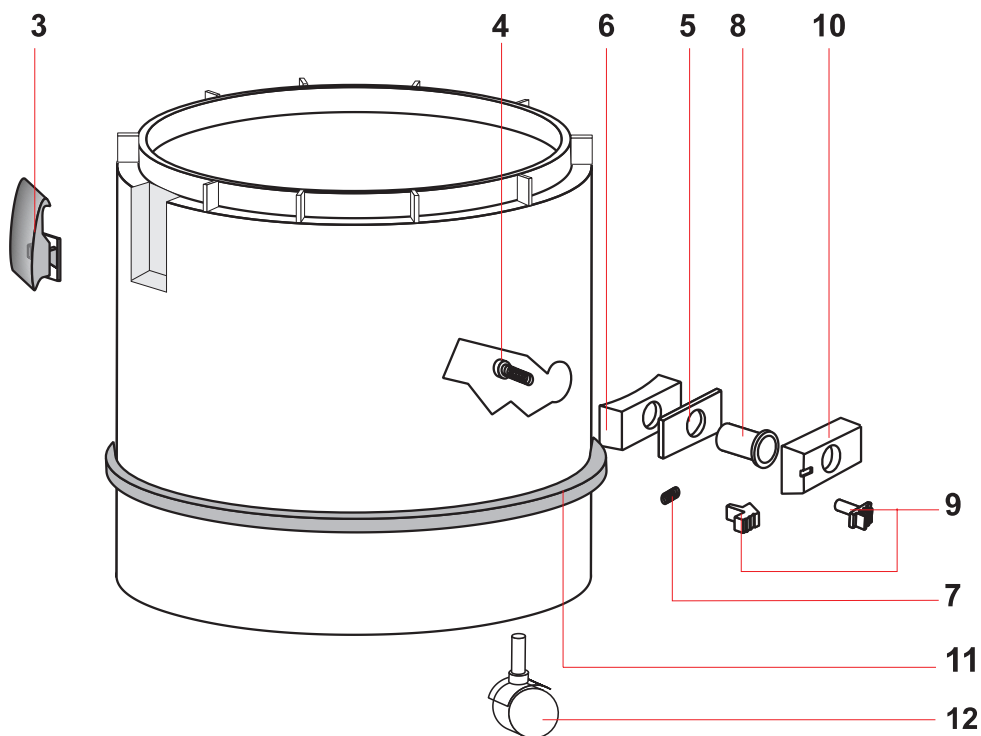

G. Staehle GmbH u. Co. KG

columbus Reinigungsmaschinen

06.1998

ST 12 - SAUGKOPF / VAC UNIT

Pos.	Art. Nr.	Stk.	Bezeichnung	Description
	20511131		Saugkopf kpl.	vax unit cpl.
1	20128600	1	Anschlußleitung 2x1x10m	power cable 2x1x10m
2	20234700	1	Knickschutztülle	cable sleeve
3	20243000	1	Zugentlastung	strain relief
4	20235100	2	Schraube KA50x20	screw KA50x20
5	20241600	1	Klemmleiste 2-pol	strip terminal 2-poles
6	20510000	1	Griff für Saugkopf, anthrazit	gripe for vac head, grey
7	20343300	4	Schraube KA50x40	screw KA50x40
8	20235100	2	Schraube KA50x20	screw KA50x20
9	20234900	2	Schraube KA50x25	screw KA50x25
10	20234900	2	Schraube KA50x25	screw KA50x25
11	20510100	1	Saugkopf-Haube	vac head cover
12	20234600	1	Wippschalter	toggle switch
13	20510200	1	Deckel f. Motorhaube	cover for motor hood
14	20510300	6	Senkschraube KA50x35	sink screw KA50x35
15	20515600	1	Motorhaube, blau	motor hood, blue
16	20510400	1	Schalldämmzylinder Ø160	sound insulation ring Ø160
17	20343300	6	Schraube KA50x40	screw KA50x40
18	20510500	1	Saugkopf-Zwischenteil	vac head intermediate piece
19	20510600	1	Distanzring	distancer
20	20510700	1	Saugaggregat 1100W	vac unit 1100W
21	20110600	1	Gummiring L-Form	gasket
22	20510900	1	Schalldämmring	sound insulation ring
23	20515501	1	Saugkopf-Unterteil	vac head lower part
-	20513100	2	Kabel	cable
-	20513200	3	Kabelbinder	cable strip
60	20516600	1	Kondens./Widerstand	condens./resist.

Pos.	Art. Nr.	Stk.	Bezeichnung	Description
	20511631		Saugbehälter kpl. SW	tank cpl.
3	20511830	2	Spannbügel Reparatursatz	replacement set clamp
4	20521900	4	Schraube KA 50x30	screw KA 50x30
5	20511900	1	Dichtung flach	gasket flat
6	20512000	1	Dichtung für Schlauchanschluß	gasket
8	20512230	1	Schlauchstutzen	hose cuff
10	20512300	1	Schlauchanschluß incl. Schieber (Pos.7, 9)	hose connector
11	20512400	1	Stoßring, blau	protection ring
12	20512500	4	Lenkrolle	guide roll