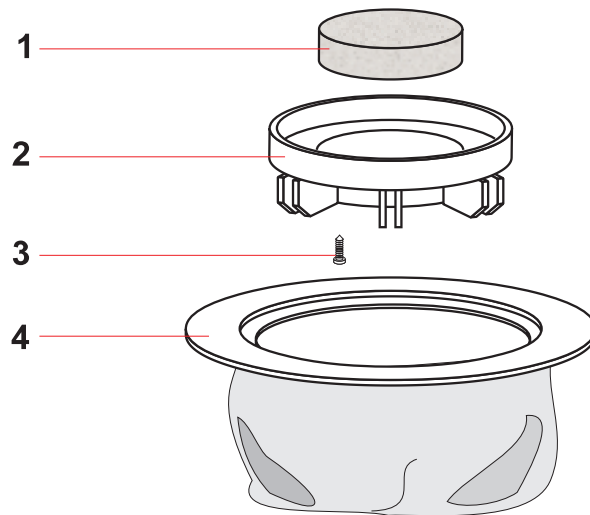

G. Staehle GmbH u. Co. KG

columbus Reinigungsmaschinen

06.1998

ST 12 - SAUGKOPF / VAC UNIT

Pos.	Art. Nr.	Stk.	Bezeichnung	Description
	20511131		Saugkopf kpl.	vax unit cpl.
1	20128600	1	Anschlußleitung 2x1x10m	power cable 2x1x10m
2	20234700	1	Knickschutztülle	cable sleeve
3	20243000	1	Zugentlastung	strain relief
4	20235100	2	Schraube KA50x20	screw KA50x20
5	20241600	1	Klemmleiste 2-pol	strip terminal 2-poles
6	20510000	1	Griff für Saugkopf, anthrazit	gripe for vac head, grey
7	20343300	4	Schraube KA50x40	screw KA50x40
8	20235100	2	Schraube KA50x20	screw KA50x20
9	20234900	2	Schraube KA50x25	screw KA50x25
10	20234900	2	Schraube KA50x25	screw KA50x25
11	20510100	1	Saugkopf-Haube	vac head cover
12	20234600	1	Wippschalter	toggle switch
13	20510200	1	Deckel f. Motorhaube	cover for motor hood
14	20510300	6	Senkschraube KA50x35	sink screw KA50x35
15	20515600	1	Motorhaube, blau	motor hood, blue
16	20510400	1	Schalldämmzylinder Ø160	sound insulation ring Ø160
17	20343300	6	Schraube KA50x40	screw KA50x40
18	20510500	1	Saugkopf-Zwischenteil	vac head intermediate piece
19	20510600	1	Distanzring	distancer
20	20510700	1	Saugaggregat 1100W	vac unit 1100W
21	20110600	1	Gummiring L-Form	gasket
22	20510900	1	Schalldämmring	sound insulation ring
23	20515501	1	Saugkopf-Unterteil	vac head lower part
-	20513100	2	Kabel	cable
-	20513200	3	Kabelbinder	cable strip
60	20516600	1	Kondens./Widerstand	condens./resist.

ST 12 - FILTER / FILTER

Pos.	Art. Nr.	Stk.	Bezeichnung	Description
	20511230	1	Filter kpl. ST12	filter cpl. ST12
1	20511300	1	EingangsfILTER Ø115	entrance filter Ø115
2	20353000	1	Filterring	ring
3	20510300	1	Schraube KA50x35	screw KA50x35
4	20563530	1	Stoff-Filter kpl.	fjiter