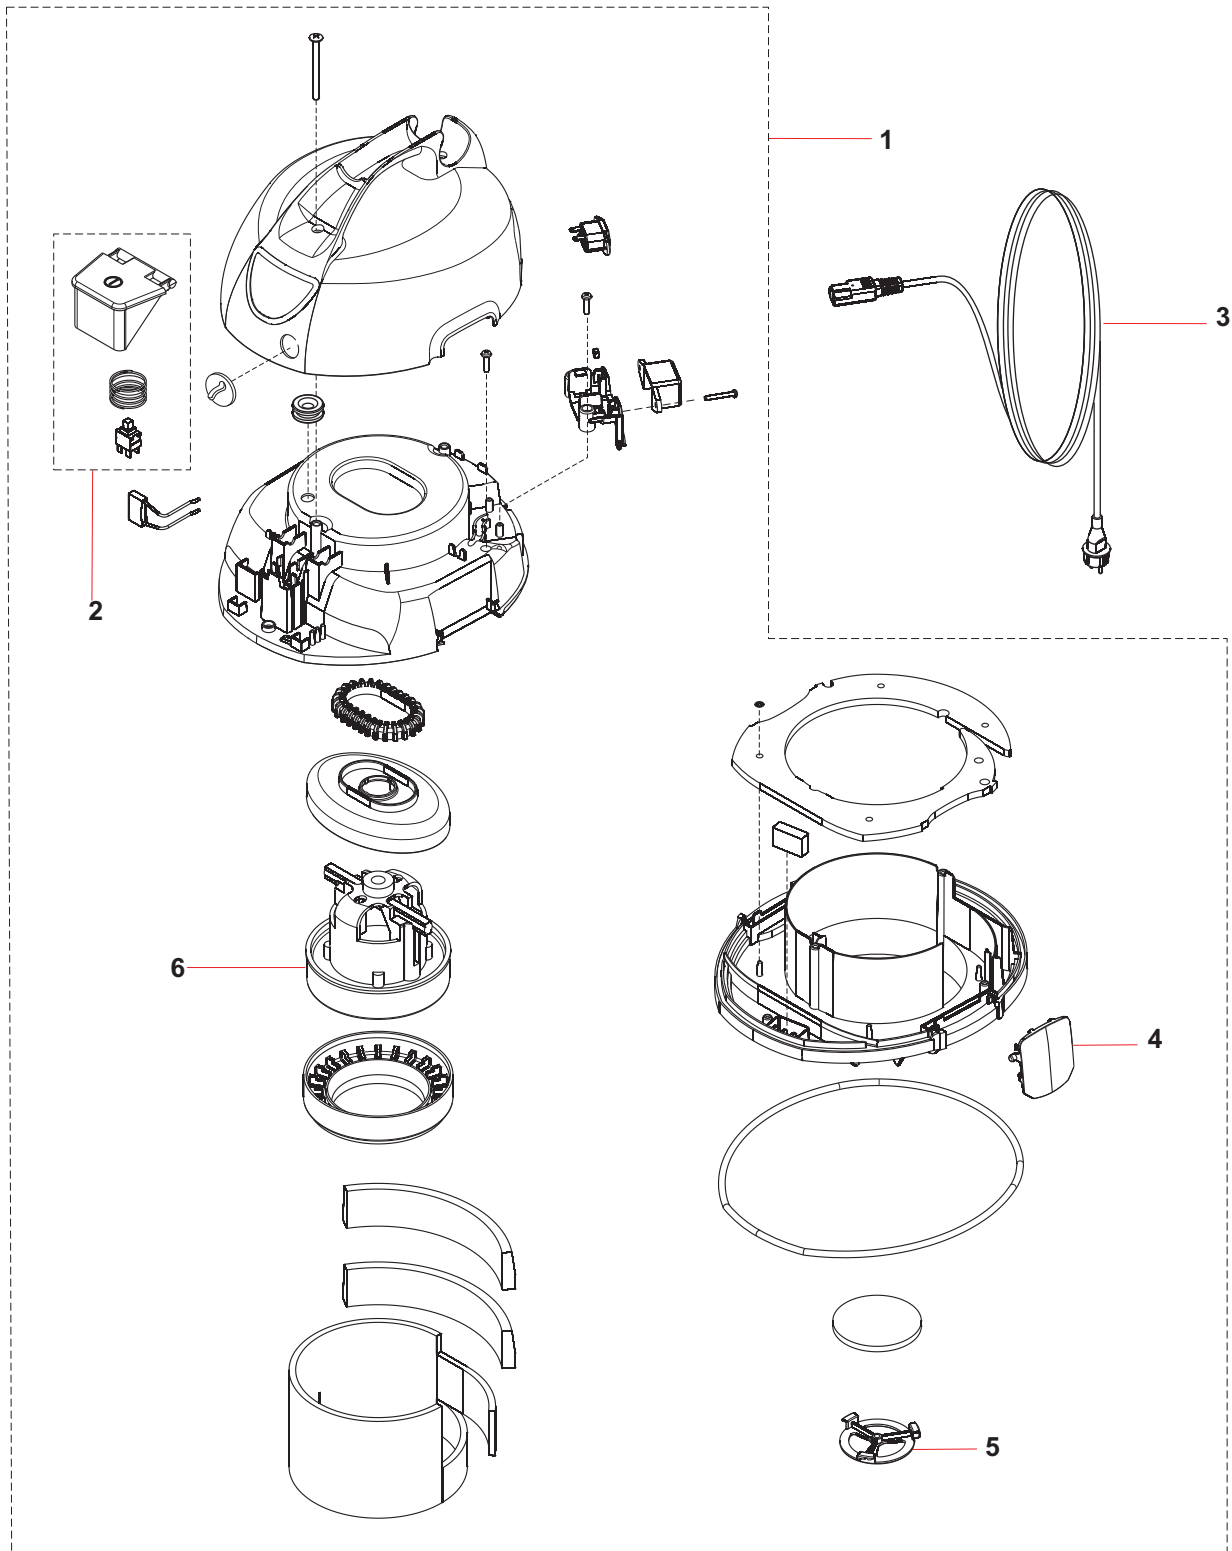

**ST 7**

**Ersatzteilliste  
Staubsauger**

**Spare parts list  
Vacuum cleaner**

## ST 7

Pos.	Art.Nr	Bezeichnung	Description
1	21001100	Saugkopf kpl.	main cover A
2	21001200	Ein- Ausschalter kpl.	switch button
3	21000401	Netzkabel VDE 10m	power cable
4	21002800	Spannbügel	clip handle
5	21003100	Filterhalter	filter holder
6	21001800	Saugaggregat 1250W	motor

**ST 7**

Pos.	Art.Nr	Bezeichnung	Description
1	21003830	Saugbehälter kpl.	Tank
2	21000300	Filterkorb kpl.	cloth filter
3	21004400	Rad kpl.	back wheel
4	21004500	Lenkrolle	caster
5	21000100	Saugschlauch 2m incl. Handrohr	suction hose incl.hand tube
6	21000730	Staubbeutel Vlies (20 Stück) + Eingangsfiter (1 Stück)	dust bag (20 pieces) + filter fibre (1 piece)

### ST 7

Pos.	Art.Nr	Bezeichnung	Description
1	21003200	Handrohr kpl.	toolhandle compl.
2	21000200	Saugrohr 2-teilig	tube (2 pieces)
3	21000000	Kombidüse	carpet hardfloor tool
4	21000600	Fugendüse	crevice tool
5	21000500	Polsterdüse	upholstery tool