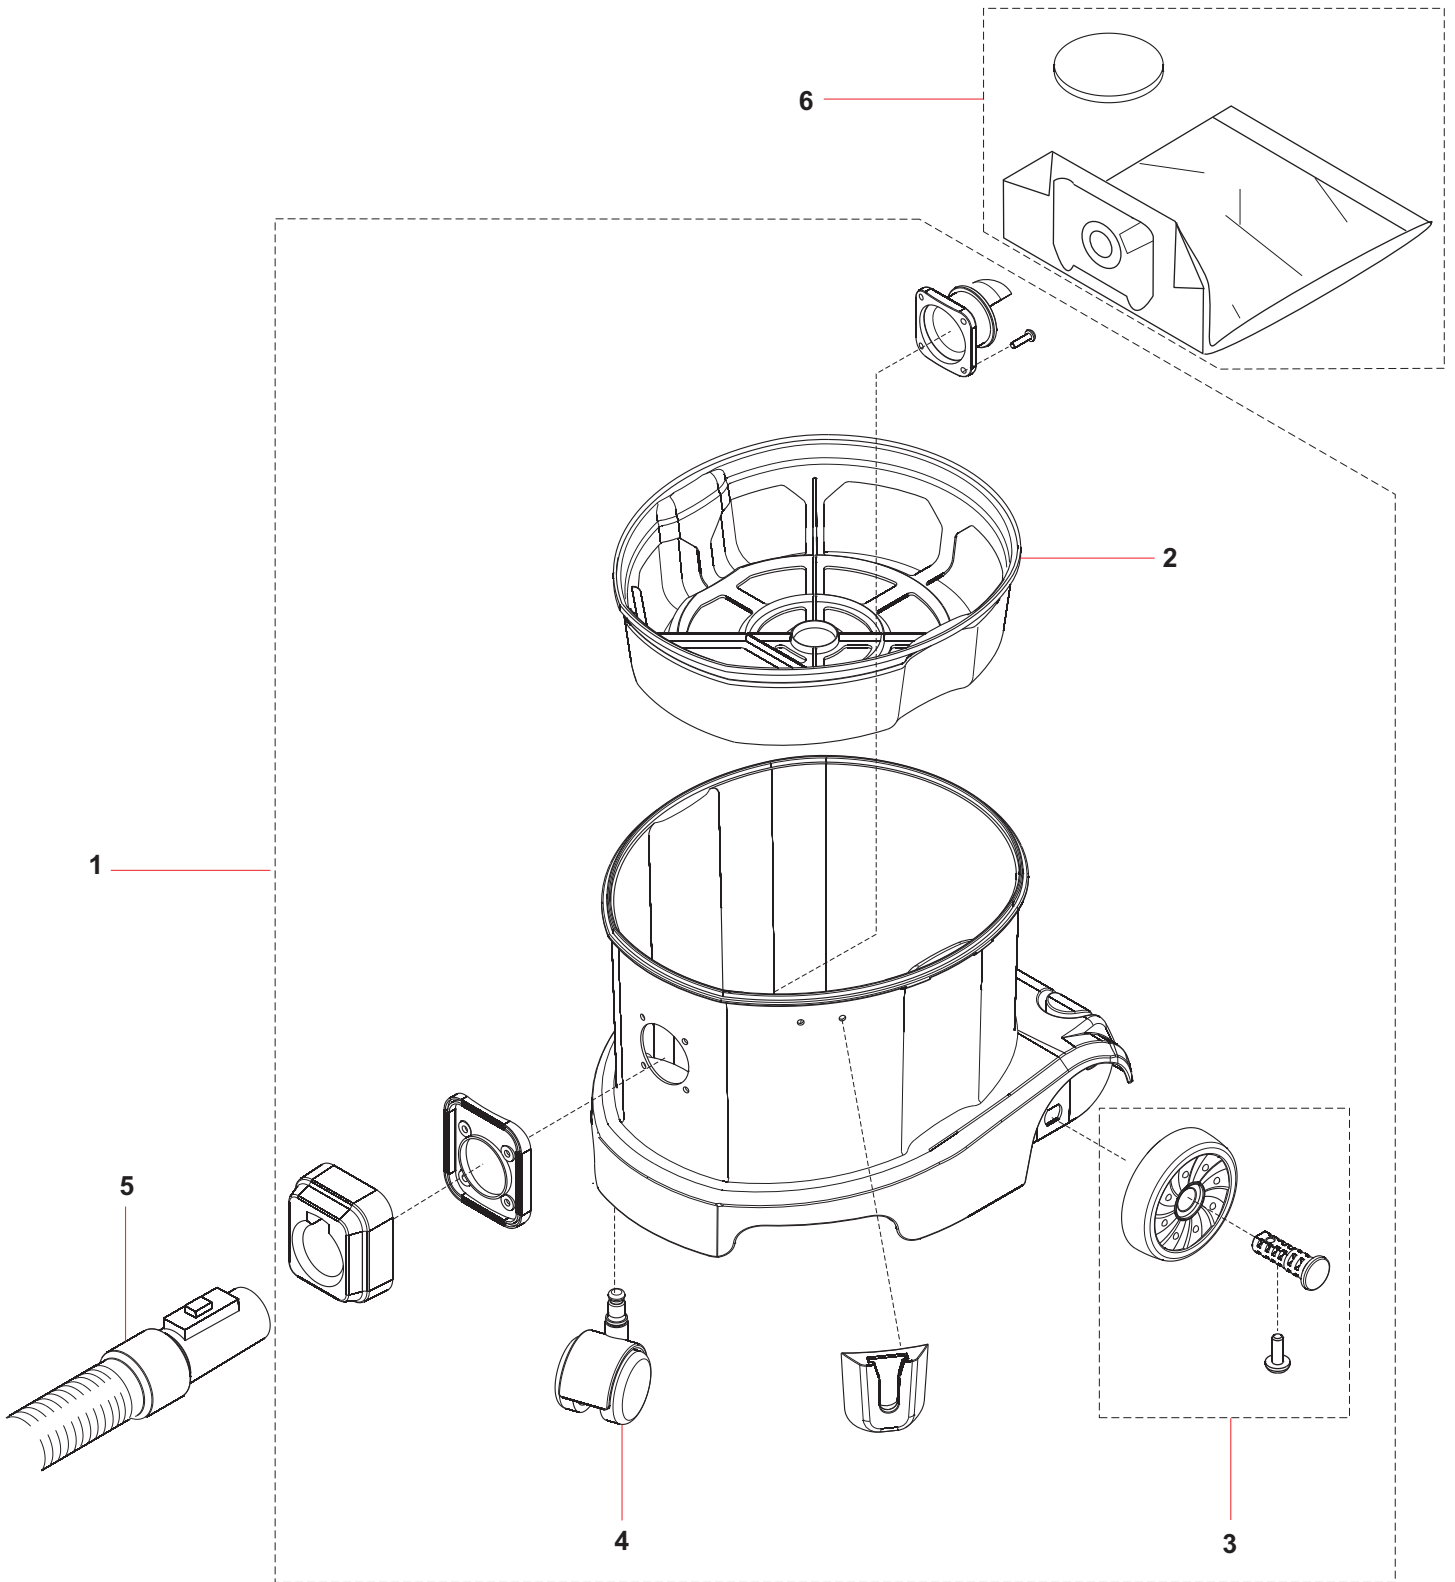

**ST 7**

**Ersatzteilliste  
Staubsauger**

**Spare parts list  
Vacuum cleaner**

## ST 7

Pos.	Art.Nr	Bezeichnung	Description
1	21001100	Saugkopf kpl.	main cover A
2	21001200	Ein- Ausschalter kpl.	switch button
3	21000401	Netzkabel VDE 10m	power cable
4	21002800	Spannbügel	clip handle
5	21003100	Filterhalter	filter holder
6	21001800	Saugaggregat 1250W	motor

**ST 7**

Pos.	Art.Nr	Bezeichnung	Description
1	21003830	Saugbehälter kpl.	Tank
2	21000300	Filterkorb kpl.	cloth filter
3	21004400	Rad kpl.	back wheel
4	21004500	Lenkrolle	caster
5	21000100	Saugschlauch 2m incl. Handrohr	suction hose incl.hand tube
6	21000730	Staubbeutel Vlies (20 Stück) + Eingangsfiter (1 Stück)	dust bag (20 pieces) + filter fibre (1 piece)

### ST 7

Pos.	Art.Nr	Bezeichnung	Description
1	21003200	Handrohr kpl.	toolhandle compl.
2	21000200	Saugrohr 2-teilig	tube (2 pieces)
3	21000000	Kombidüse	carpet hardfloor tool
4	21000600	Fugendüse	crevice tool
5	21000500	Polsterdüse	upholstery tool