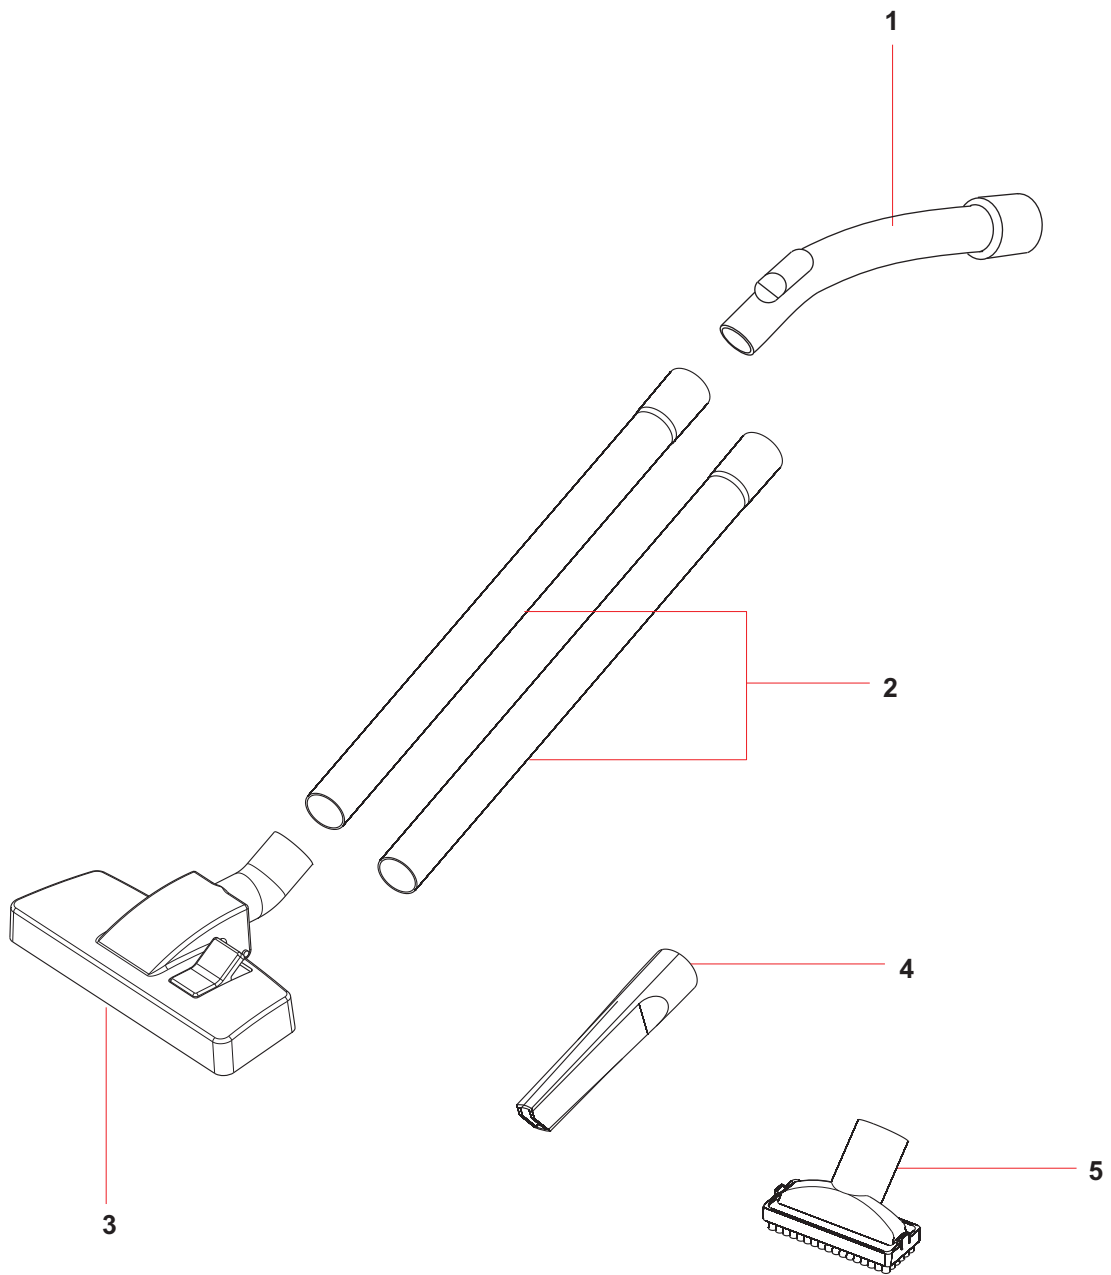

**ST 7**

**Ersatzteilliste  
Staubsauger**

**Spare parts list  
Vacuum cleaner**

## ST 7

Pos.	Art.Nr	Bezeichnung	Description
1	21001100	Saugkopf kpl.	main cover A
2	21001200	Ein- Ausschalter kpl.	switch button
3	21000401	Netzkabel VDE 10m	power cable
4	21002800	Spannbügel	clip handle
5	21003100	Filterhalter	filter holder
6	21001800	Saugaggregat 1250W	motor

**ST 7**

Pos.	Art.Nr	Bezeichnung	Description
1	21003830	Saugbehälter kpl.	Tank
2	21000300	Filterkorb kpl.	cloth filter
3	21004400	Rad kpl.	back wheel
4	21004500	Lenkrolle	caster
5	21000100	Saugschlauch 2m incl. Handrohr	suction hose incl.hand tube
6	21000730	Staubbeutel Vlies (20 Stück) + Eingangsfiter (1 Stück)	dust bag (20 pieces) + filter fibre (1 piece)

### ST 7

Pos.	Art.Nr	Bezeichnung	Description
1	21003200	Handrohr kpl.	toolhandle compl.
2	21000200	Saugrohr 2-teilig	tube (2 pieces)
3	21000000	Kombidüse	carpet hardfloor tool
4	21000600	Fugendüse	crevice tool
5	21000500	Polsterdüse	upholstery tool