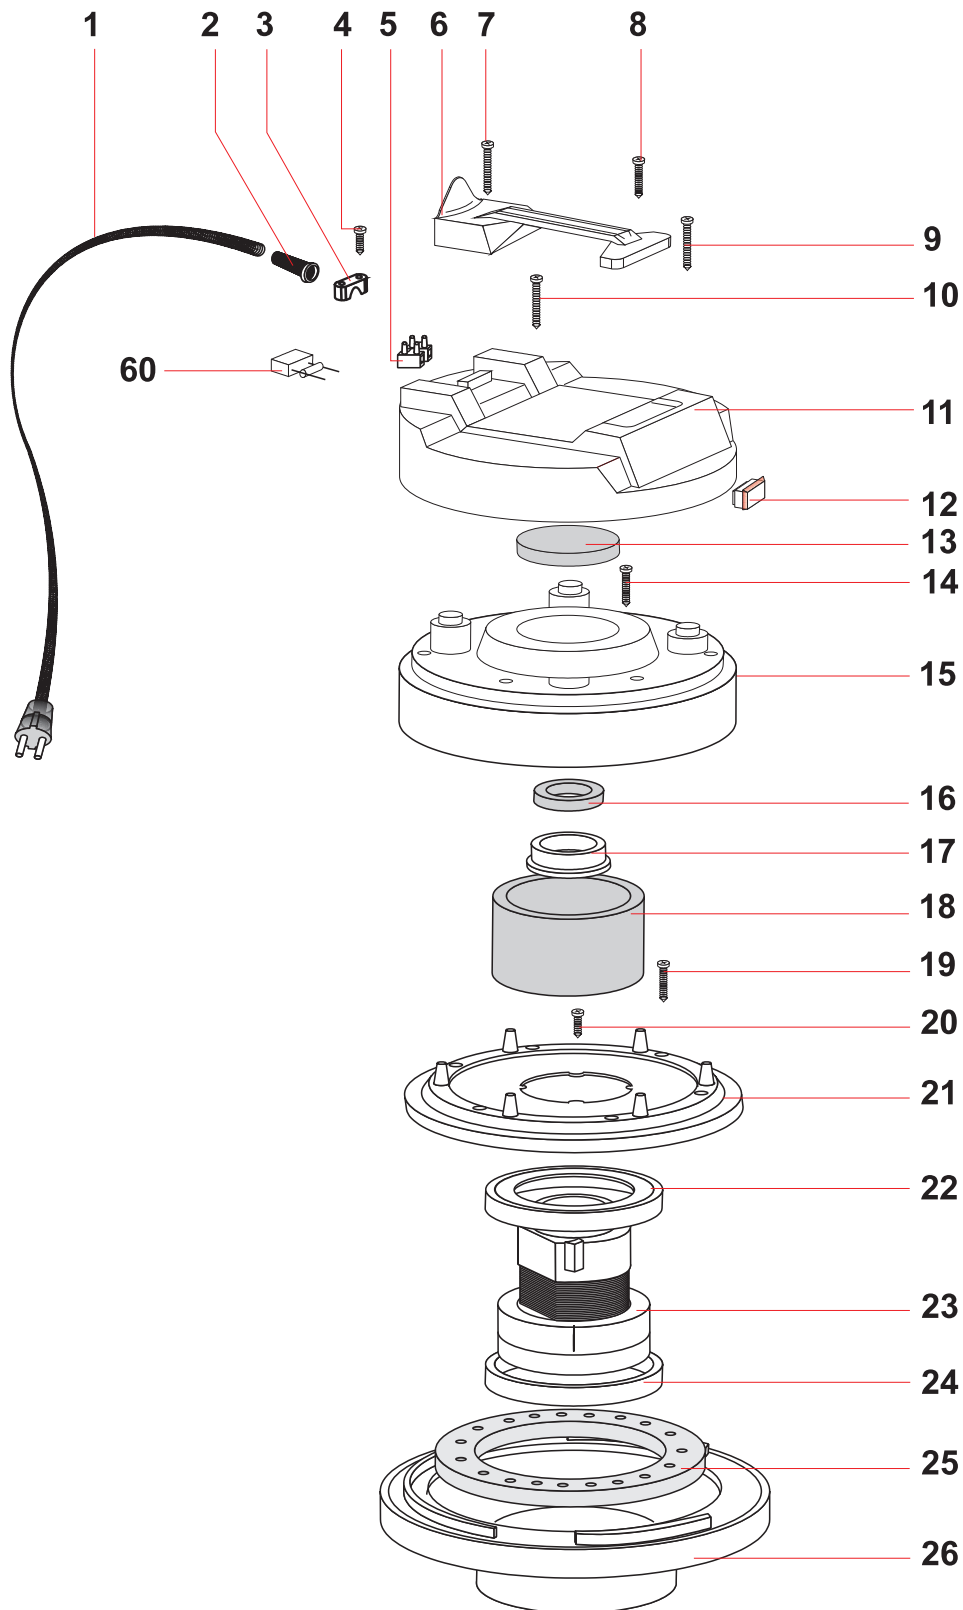

G. Staehle GmbH u. Co. KG

columbus Reinigungsmaschinen

06.1998

Pos.	Art. Nr.	Stk.	Bezeichnung	Description
	20513431		Saugkopf kpl. SW 30 o. Schwimmer	vax unit cpl. SW 30
1	20596700	1	Anschlußleitung 2x1,5x12m	power cable 12m
2	20234700	1	Knickschutztülle	cable sleeve
3	20243000	1	Zugentlastung	strain relief
4	20235100	2	Schraube KA50x20	screw KA50x20
5	20241600	1	Klemmleiste 2-pol	strip terminal 2-poles
6	20510000	1	Griff für Saugkopf, anthrazit	gripe for vac head, grey
7	20343300	4	Schraube KA50x40 Zn	screw KA50x40
8	20235100	2	Schraube KA50x20 Zn	screw KA50x20
9	20234900	2	Schraube KA50x25 Zn	screw KA50x25
10	20234900	2	Schraube KA50x25 Zn	screw KA50x25
11	20510100	1	Saugkopf-Haube	vac head cover
12	20235400	1	Wippschalter SW 2000 P	toggle switch SW 20
13	20512600	1	Dichtung Ø95	gasket Ø95
14	20510300	6	Senkschraube KA50x35	sink screw KA50x35
15	20515600	1	Motorhaube, blau	motor hood, blue
16	20512700	1	Ring für Saugaggregat	ring for vac unit
17	20236200	1	Zwischenring	intermediate ring
18	20510400	1	Schalldämmzylinder Ø160	sound insulation ring Ø160
19	20343300	6	Schraube KA50x40 Zn	screw KA50x40
20	20235100	4	Schraube KA50x20 Zn	screw KA50x20
21	20510500	1	Saugkopf-Zwischenteil	vac head intermediate piece
22	20235700	1	Gebläsedichtung D140x20	gasket for vac unit
23	20512900	1	Saugaggregat 1100W BB26	vac unit 1100W BB26
24	20235700	1	Gebläsedichtung D140x20	gasket for vac unit
25	20513000	1	Ring Ø230x145x18	ring Ø230x145x18
26	20515501	1	Saugkopf-Unterteil	vac head lower part
-	20513100	2	Kabel	cable
-	20513200	3	Kabelbinder	cable strip
-	20513300	2	Kabelschuh	cable lug
60	20516600	1	Kondens./Widerstand 1/2W	condens./resist.

Pos.	Art. Nr.	Stk.	Bezeichnung	Description
	20513531		Filter kpl. SW 30	filter cpl. SW 30
1	20516200	4	Buchse	bush
2	20234900	4	Schraube KA50x25 Zn	screw M5x25
3	20513800	1	Schwimmergehäuse	float housing
4	20513700	1	Sieb	screen filter
5	20513600	1	Schwimmerkörper	float
6	20563630	1	Stofffilter kpl.	cloth filter cpl.