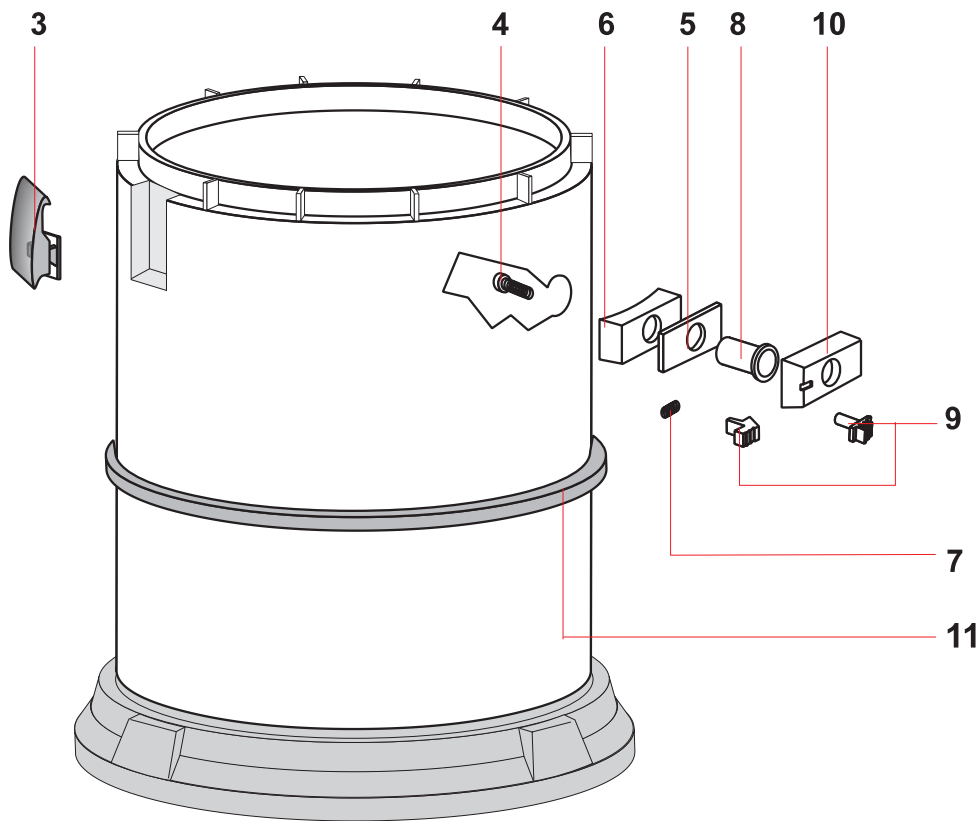

G. Staehle GmbH u. Co. KG

columbus Reinigungsmaschinen

06.1998

Pos.	Art. Nr.	Stk.	Bezeichnung	Description
	20513431		Saugkopf kpl. SW 30 o. Schwimmer	vax unit cpl. SW 30
1	20596700	1	Anschlußleitung 2x1,5x12m	power cable 12m
2	20234700	1	Knickschutztülle	cable sleeve
3	20243000	1	Zugentlastung	strain relief
4	20235100	2	Schraube KA50x20	screw KA50x20
5	20241600	1	Klemmleiste 2-pol	strip terminal 2-poles
6	20510000	1	Griff für Saugkopf, anthrazit	gripe for vac head, grey
7	20343300	4	Schraube KA50x40 Zn	screw KA50x40
8	20235100	2	Schraube KA50x20 Zn	screw KA50x20
9	20234900	2	Schraube KA50x25 Zn	screw KA50x25
10	20234900	2	Schraube KA50x25 Zn	screw KA50x25
11	20510100	1	Saugkopf-Haube	vac head cover
12	20235400	1	Wippschalter SW 2000 P	toggle switch SW 20
13	20512600	1	Dichtung Ø95	gasket Ø95
14	20510300	6	Senkschraube KA50x35	sink screw KA50x35
15	20515600	1	Motorhaube, blau	motor hood, blue
16	20512700	1	Ring für Saugaggregat	ring for vac unit
17	20236200	1	Zwischenring	intermediate ring
18	20510400	1	Schalldämmzylinder Ø160	sound insulation ring Ø160
19	20343300	6	Schraube KA50x40 Zn	screw KA50x40
20	20235100	4	Schraube KA50x20 Zn	screw KA50x20
21	20510500	1	Saugkopf-Zwischenteil	vac head intermediate piece
22	20235700	1	Gebläsedichtung D140x20	gasket for vac unit
23	20512900	1	Saugaggregat 1100W BB26	vac unit 1100W BB26
24	20235700	1	Gebläsedichtung D140x20	gasket for vac unit
25	20513000	1	Ring Ø230x145x18	ring Ø230x145x18
26	20515501	1	Saugkopf-Unterteil	vac head lower part
-	20513100	2	Kabel	cable
-	20513200	3	Kabelbinder	cable strip
-	20513300	2	Kabelschuh	cable lug
60	20516600	1	Kondens./Widerstand 1/2W	condens./resist.

Pos.	Art. Nr.	Stk.	Bezeichnung	Description
	20513531		Filter kpl. SW 30	filter cpl. SW 30
1	20516200	4	Buchse	bush
2	20234900	4	Schraube KA50x25 Zn	screw M5x25
3	20513800	1	Schwimmergehäuse	float housing
4	20513700	1	Sieb	screen filter
5	20513600	1	Schwimmerkörper	float
6	20563630	1	Stofffilter kpl.	cloth filter cpl.