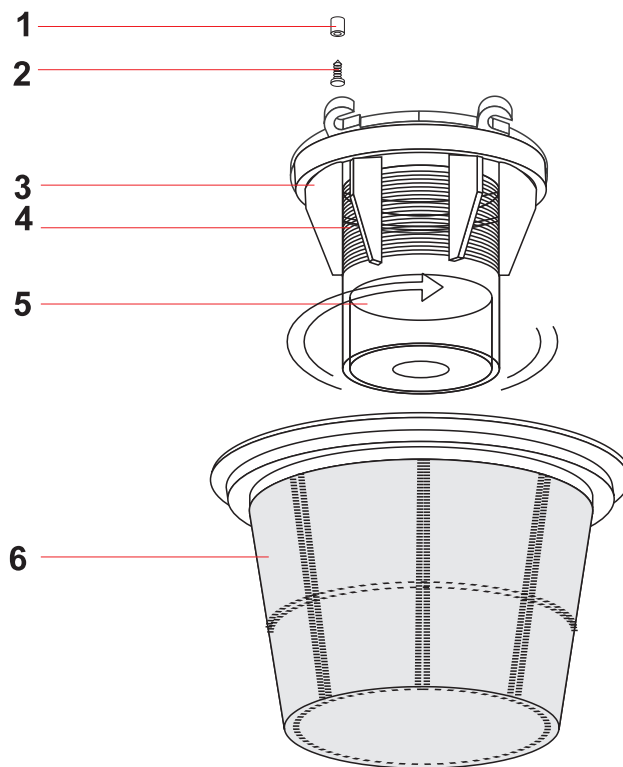

G. Staehle GmbH u. Co. KG

columbus Reinigungsmaschinen

06.1998

Pos.	Art. Nr.	Stk.	Bezeichnung	Description
	20513431		Saugkopf kpl. SW 30 o. Schwimmer	vax unit cpl. SW 30
1	20596700	1	Anschlußleitung 2x1,5x12m	power cable 12m
2	20234700	1	Knickschutztülle	cable sleeve
3	20243000	1	Zugentlastung	strain relief
4	20235100	2	Schraube KA50x20	screw KA50x20
5	20241600	1	Klemmleiste 2-pol	strip terminal 2-poles
6	20510000	1	Griff für Saugkopf, anthrazit	gripe for vac head, grey
7	20343300	4	Schraube KA50x40 Zn	screw KA50x40
8	20235100	2	Schraube KA50x20 Zn	screw KA50x20
9	20234900	2	Schraube KA50x25 Zn	screw KA50x25
10	20234900	2	Schraube KA50x25 Zn	screw KA50x25
11	20510100	1	Saugkopf-Haube	vac head cover
12	20235400	1	Wippschalter SW 2000 P	toggle switch SW 20
13	20512600	1	Dichtung Ø95	gasket Ø95
14	20510300	6	Senkschraube KA50x35	sink screw KA50x35
15	20515600	1	Motorhaube, blau	motor hood, blue
16	20512700	1	Ring für Saugaggregat	ring for vac unit
17	20236200	1	Zwischenring	intermediate ring
18	20510400	1	Schalldämmzylinder Ø160	sound insulation ring Ø160
19	20343300	6	Schraube KA50x40 Zn	screw KA50x40
20	20235100	4	Schraube KA50x20 Zn	screw KA50x20
21	20510500	1	Saugkopf-Zwischenteil	vac head intermediate piece
22	20235700	1	Gebläsedichtung D140x20	gasket for vac unit
23	20512900	1	Saugaggregat 1100W BB26	vac unit 1100W BB26
24	20235700	1	Gebläsedichtung D140x20	gasket for vac unit
25	20513000	1	Ring Ø230x145x18	ring Ø230x145x18
26	20515501	1	Saugkopf-Unterteil	vac head lower part
-	20513100	2	Kabel	cable
-	20513200	3	Kabelbinder	cable strip
-	20513300	2	Kabelschuh	cable lug
60	20516600	1	Kondens./Widerstand 1/2W	condens./resist.

Pos.	Art. Nr.	Stk.	Bezeichnung	Description
	20513531		Filter kpl. SW 30	filter cpl. SW 30
1	20516200	4	Buchse	bush
2	20234900	4	Schraube KA50x25 Zn	screw M5x25
3	20513800	1	Schwimmergehäuse	float housing
4	20513700	1	Sieb	screen filter
5	20513600	1	Schwimmerkörper	float
6	20563630	1	Stofffilter kpl.	cloth filter cpl.