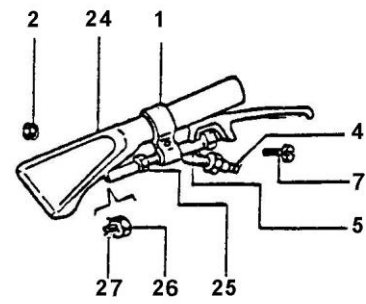

**NS10P
NS10P-M
(SEE TABLE 16 FOR
NEW TYPES)**