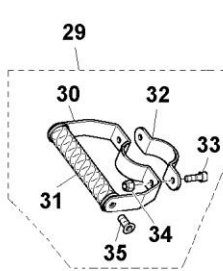

**HANDLE
(COD. 117C36)**

**NS2701S
NS2701S-M**