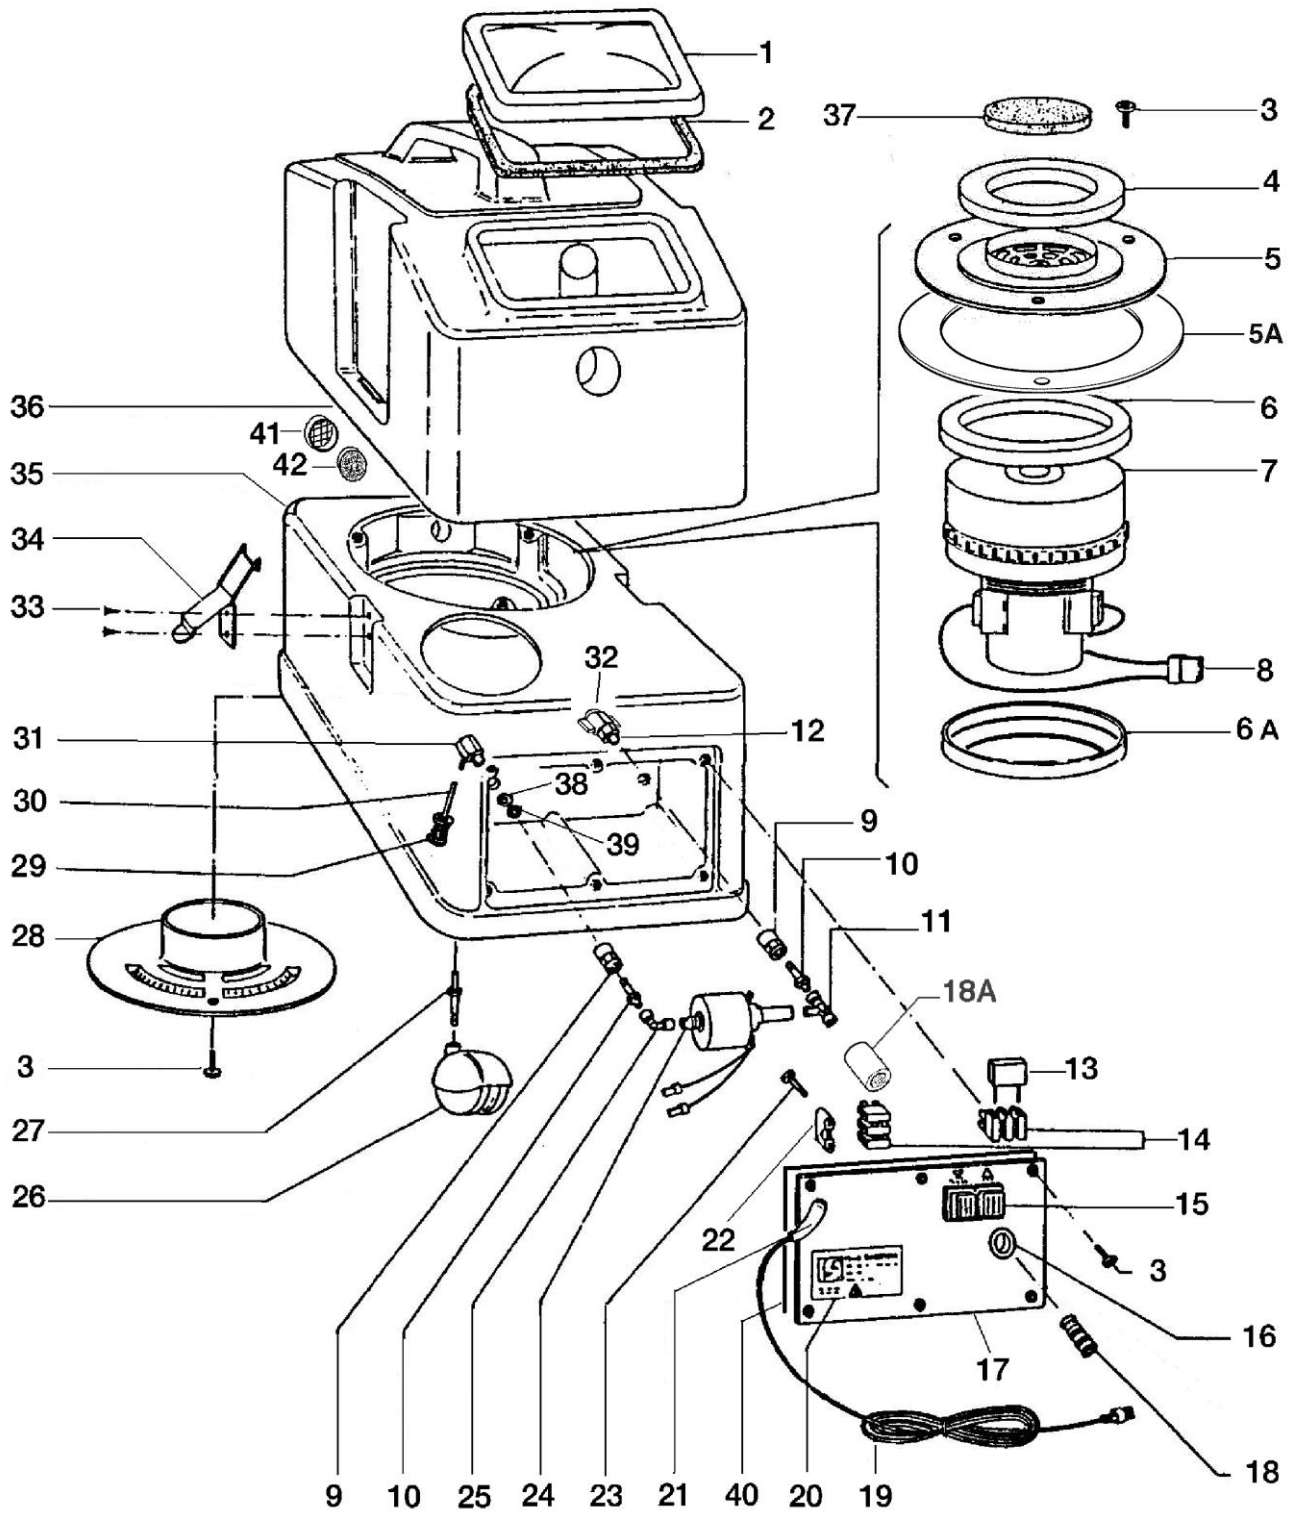

Via Piave, 22/C - 20016 PERO (Milano) - Italy

Tel. +39.02.3391 2487 Fax +39.02.3391 2538

www.santoemma.com E-mail: santoemma@santoemma.com

March 2004

LAVAMOQUETTE AD ESTRAZIONE MOD. SABRINA				TAVOLA 5
INJECTION-EXTRACTION MACHINE MOD. SABRINA				TABLE 5
rif	codice	descrizione	description	
1	133	COPERCHIO	COVER	
	133C	COPERCHIO CON GUARNIZIONE	COVER WITH GASKET	
2	134	GUARNIZIONE	GASKET	
3	536	VITE INOX 4x10	STAINLESS STEEL SCREW - TC+ 4x10	
4	135	GUARNIZIONE	GASKET	
5	136	FLANGIA SUPERIORE	UPPER FLANGE	
5A	1351	GUARNIZIONE FLANGIA SUP/SERBATOIO SABR.	GASKET FLANGE/UPPER TANK	
6	812	GUARNIZIONE MOTORE 10mm	MOTOR GASKET - 10mm	
6A	825	GUARNIZIONE MOTORE 3mm	MOTOR GASKET - 3mm	
7	807	MOTORE 2 ST. 1000W 220-240V 50/60 Hz	2 STAGES MOTOR 1000W 220-240V 50/60Hz	
	819	MOTORE 2 ST. 1000W 100V 50/60 HZ	2 STAGES MOTOR 1000W 100V 50/60 HZ	
	820	MOTORE 2 ST. 1000W 110-120V 50/60 Hz	2 STAGES MOTOR 1000W 110V 50/60 Hz	
8	234	CONNETTORE IN PLASTICA	PLASTIC CONNECTOR	
	250	FASTON MASCHIO 6,3mm	MALE FASTON - 6.3mm	
9	714	INNESTO RAPIDO FEMMINA	QUICK DISCONNECT - FEMALE	
10	698	INNESTO RAPIDO MASCHIO	QUICK DISCONNECT MALE	
11	722	RACCORDO	CONNECTING PART	
12	724	RACCORDO	CONNECTING PART	
13	235	FILTRO ANTIDISTURBO RADIO	RADIO INTERFERENCE SUPPR.	
14	236	MORSETTO	CONNECTING TERMINAL	
15	217	INTERRUTTORE A 2 POSIZIONI	2 POSITIONS SWITCH	
16	163	BOCCOLA	BUSH	
17	138	PANNELLO COMANDI	PANEL	
18	687-PE	INNESTO RAPIDO FEMMINA IN METALLO	METAL QUICK DISCONNECT - FEMALE	
	728	INNESTO RAPIDO FEMMINA IN PLASTICA	PLASTIC QUICK DISCONNECT - FEMALE	
18 A	700N	PROLUNGA PER INNESTO IN METALLO	EXTENSION FOR METAL COUPLING	
19	2410	CAVO COMPLETO SPINA EURO 10M.	CABLE COMPLETE - EURO PLUG 10M.	
	2151	CAVO 3xAWG16 L.10m.SJT-CSA SPINA USA	CABLE 3xAWG16 L.10m.SJT-CSA USA PLUG	
20	139	ETICHETTA	PLATE	
21	237	PASSACAVO	FAIRLEAD	
22	238	BLOCCACAVO	CABLE LOCK	
23	537	VITE	SCREW	
24	639	POMPA 220-240V 50-60 HZ	PUMP 220-240V 50-60 HZ	
	639C-M	POMPA 220-240V CON RACCORDI + 687-PE	PUMP 220-240V WITH FITTINGS + 687-PE	
	729	POMPA 100-120V 50-60 HZ	PUMP 100-120V 50-60 HZ	
	729C-M	POMPA 100-120V CON RACCORDI + 687-PE	PUMP 100-120V WITH FITTINGS + 687-PE	
25	626	RACCORDO GOMITO	ELBOW	
26	1140	RUOTA	WHEEL	
27	1400	PERNORUOTA	STUD	
28	141	FLANGIA INFERIORE	LOWER FLANGE	
29	608	FILTRO ACQUA	FILTER	
30	701	TUBO EXTRAFLEX	EXTRAFLEX HOSE	
31	702	RACCORDO COMPLETO	CONNECTING PART - COMPLETE	
32	640	BY BASS	BY PASS	
33	538	VITE TC+ 3,9x13	SCREW TC+ 3,9x13	
34	142	GANCIO	COUPLER	
35	143N	SERBATOIO INFERIORE NERO	BLACK SOLUTION TANK	
	143V	SERBATOIO INFERIORE VERDE	GREEN SOLUTION TANK	
	143A	SERBATOIO INFERIORE AZZURRO	BLUE SOLUTION TANK	
36	144R	SERBATOIO SUPERIORE ROSSO	RED RECOVERY TANK	
	144V	SERBATOIO SUPERIORE VERDE	GREEN RECOVERY TANK	
	144A	SERBATOIO SUPERIORE AZZURRO	BLUE RECOVERY TANK	
37	146	FILTRO	FILTER	
38	147	RONDELLA NEOPRENE	NEOPRENE WASHER	
39	540	RONDELLA OTTONE	BRASS WASHER	
40	1861	GUARNIZIONE PANNELLO	PANEL GASKET	
41	11632	FILTRO IN PLASTICA	PLASTIC FILTER	
42	2024	FILTRO PPI45 D.40	FILTER PPI45 D.40	